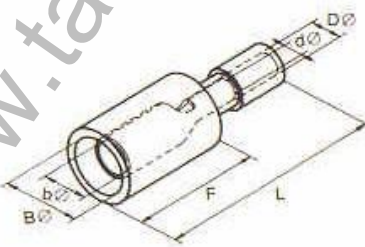

Обувка МТА кабелна с изолация женска, кръгла 0.5-1.5 мм², 4 мм, червена

0.5 - 1.5mm² (22-16) I_{max} = 10A

Модел	Дебелина на материала mm	Размери						Цвят
		b	F	D	d	H	L	
FRD1.25-156	0.4	4.0	16.0	2.7	1.7	13.0	24.5	Червен
FRD5.5-195	0.4	5.0	7.0	4.5	3.4	14.0	29.5	ЖЪЛТ

0.5 - 1.5mm² (22-16) I_{max} = 10A

Модел	Дебелина на материала	Размери				
		W	B	D	d	L
	mm	mm	mm	mm	mm	mm
FDFD1.25-187(5)	0.5x4.75	5.6	3.28	4.0	4.0	20.0
FDFD1.25-187(8)	0.8x4.75	5.6	3.28	4.0	4.0	20.0
FDFD1.25-250	0.8x6.35	7.4	3.28	4.0	4.0	21.5
FDFD2-187(5)	0.5x4.75	5.6	5.0	4.5	2.3	20.0
FDFD2-187(8)	0.8x4.75	5.6	5.0	4.5	2.3	20.0
FDFD2-250	0.8x6.35	7.4	5.0	4.5	2.3	21.5

4 - 6mm² (12-10) I_{max} = 24A

Модел	Дебелина на материала	Размери				
		W	B	D	d	L
	mm	mm	mm	mm	mm	mm
FDFD5.5-250	0.8x6.35	7.4	6.6	5.7	3.4	25.5

0.5 - 1.5mm² (22-16) I_{max} = 10A

Модел	t	Размери					
		B	B1	H	D	d	L
	mm	mm	mm	mm	mm	mm	mm
PBDD1.25-250	0.8x6.35	7.4	6.3	10.0	3.8	1.7	21.5

1.5 - 2.5mm² (16-14) I_{max} = 15A

Модел	t	Размери					
		B	B1	H	D	d	L
	mm	mm	mm	mm	mm	mm	mm
PBDD2-250	0.8x6.35	7.4	6.3	10.0	4.3	2.3	21.5

4 - 6mm² (12-10) I_{max} = 24A

Модел	t	Размери					
		B	B1	H	D	d	L
	mm	mm	mm	mm	mm	mm	mm
PBDD5.5-250	0.8x6.35	7.4	6.3	14.0	5.7	3.4	25.0